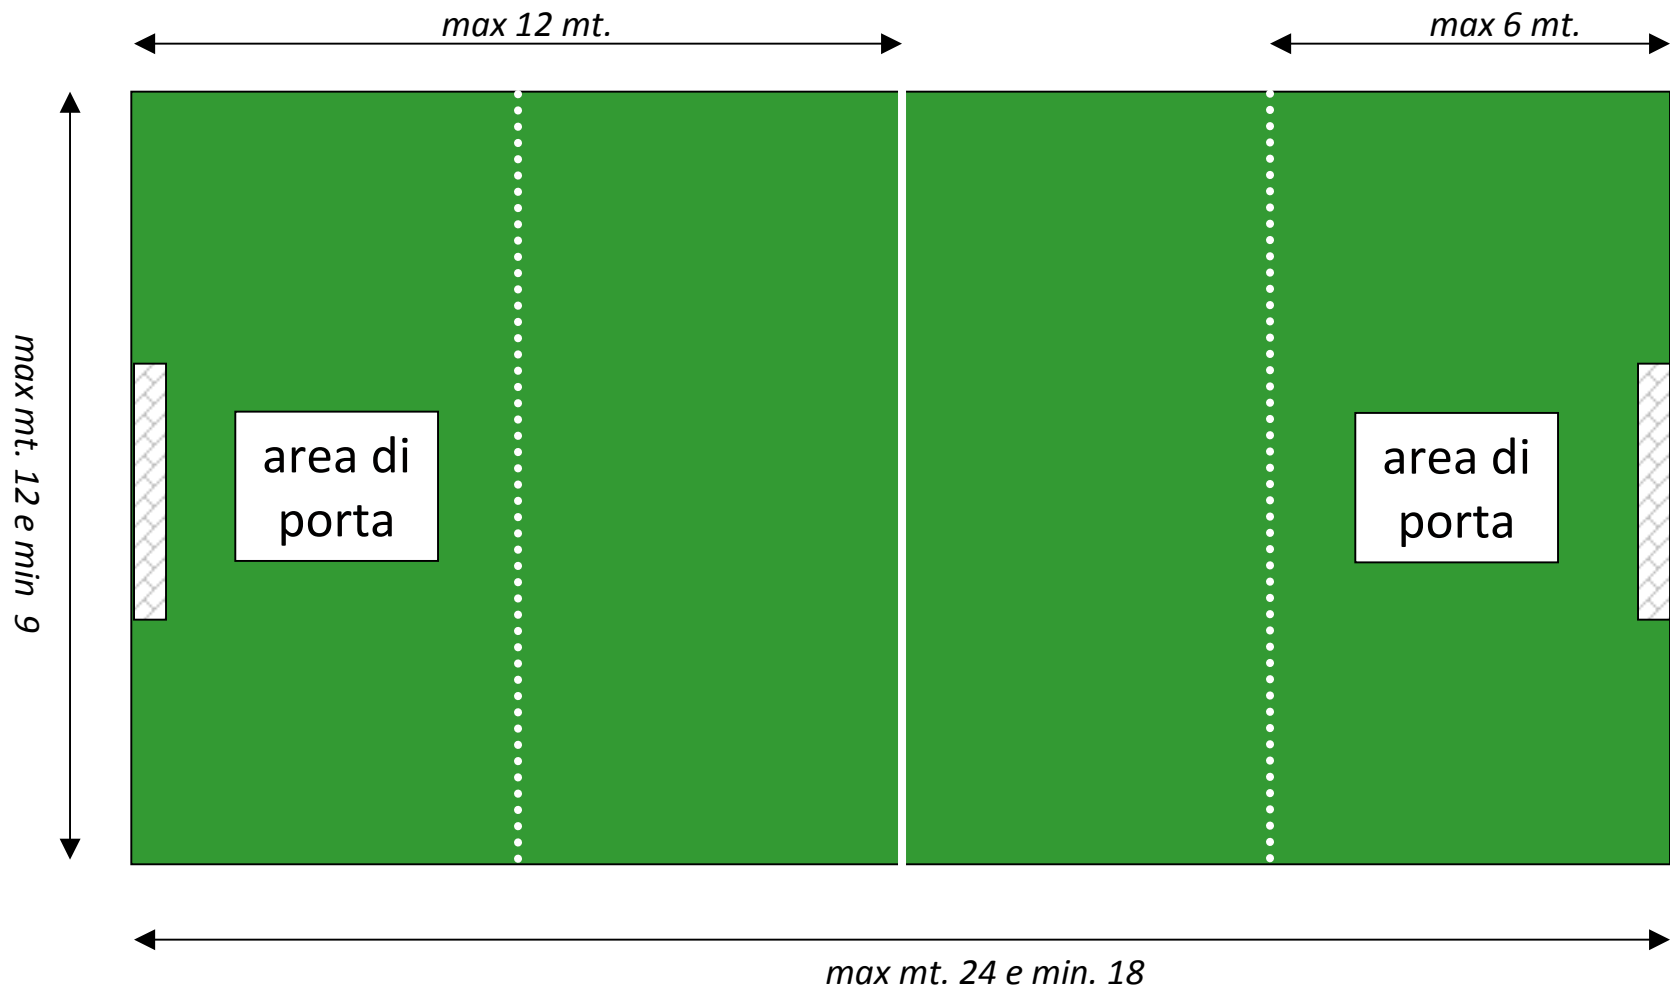

PRIMICALCI

Misure terreno di gioco e rigatura

Misura delle porte max mt 4 x 2 – Ideale mt. 3 x 1,8

Rigatura non obbligatoria, è sufficiente delimitazione con cinesini posti alle estremità